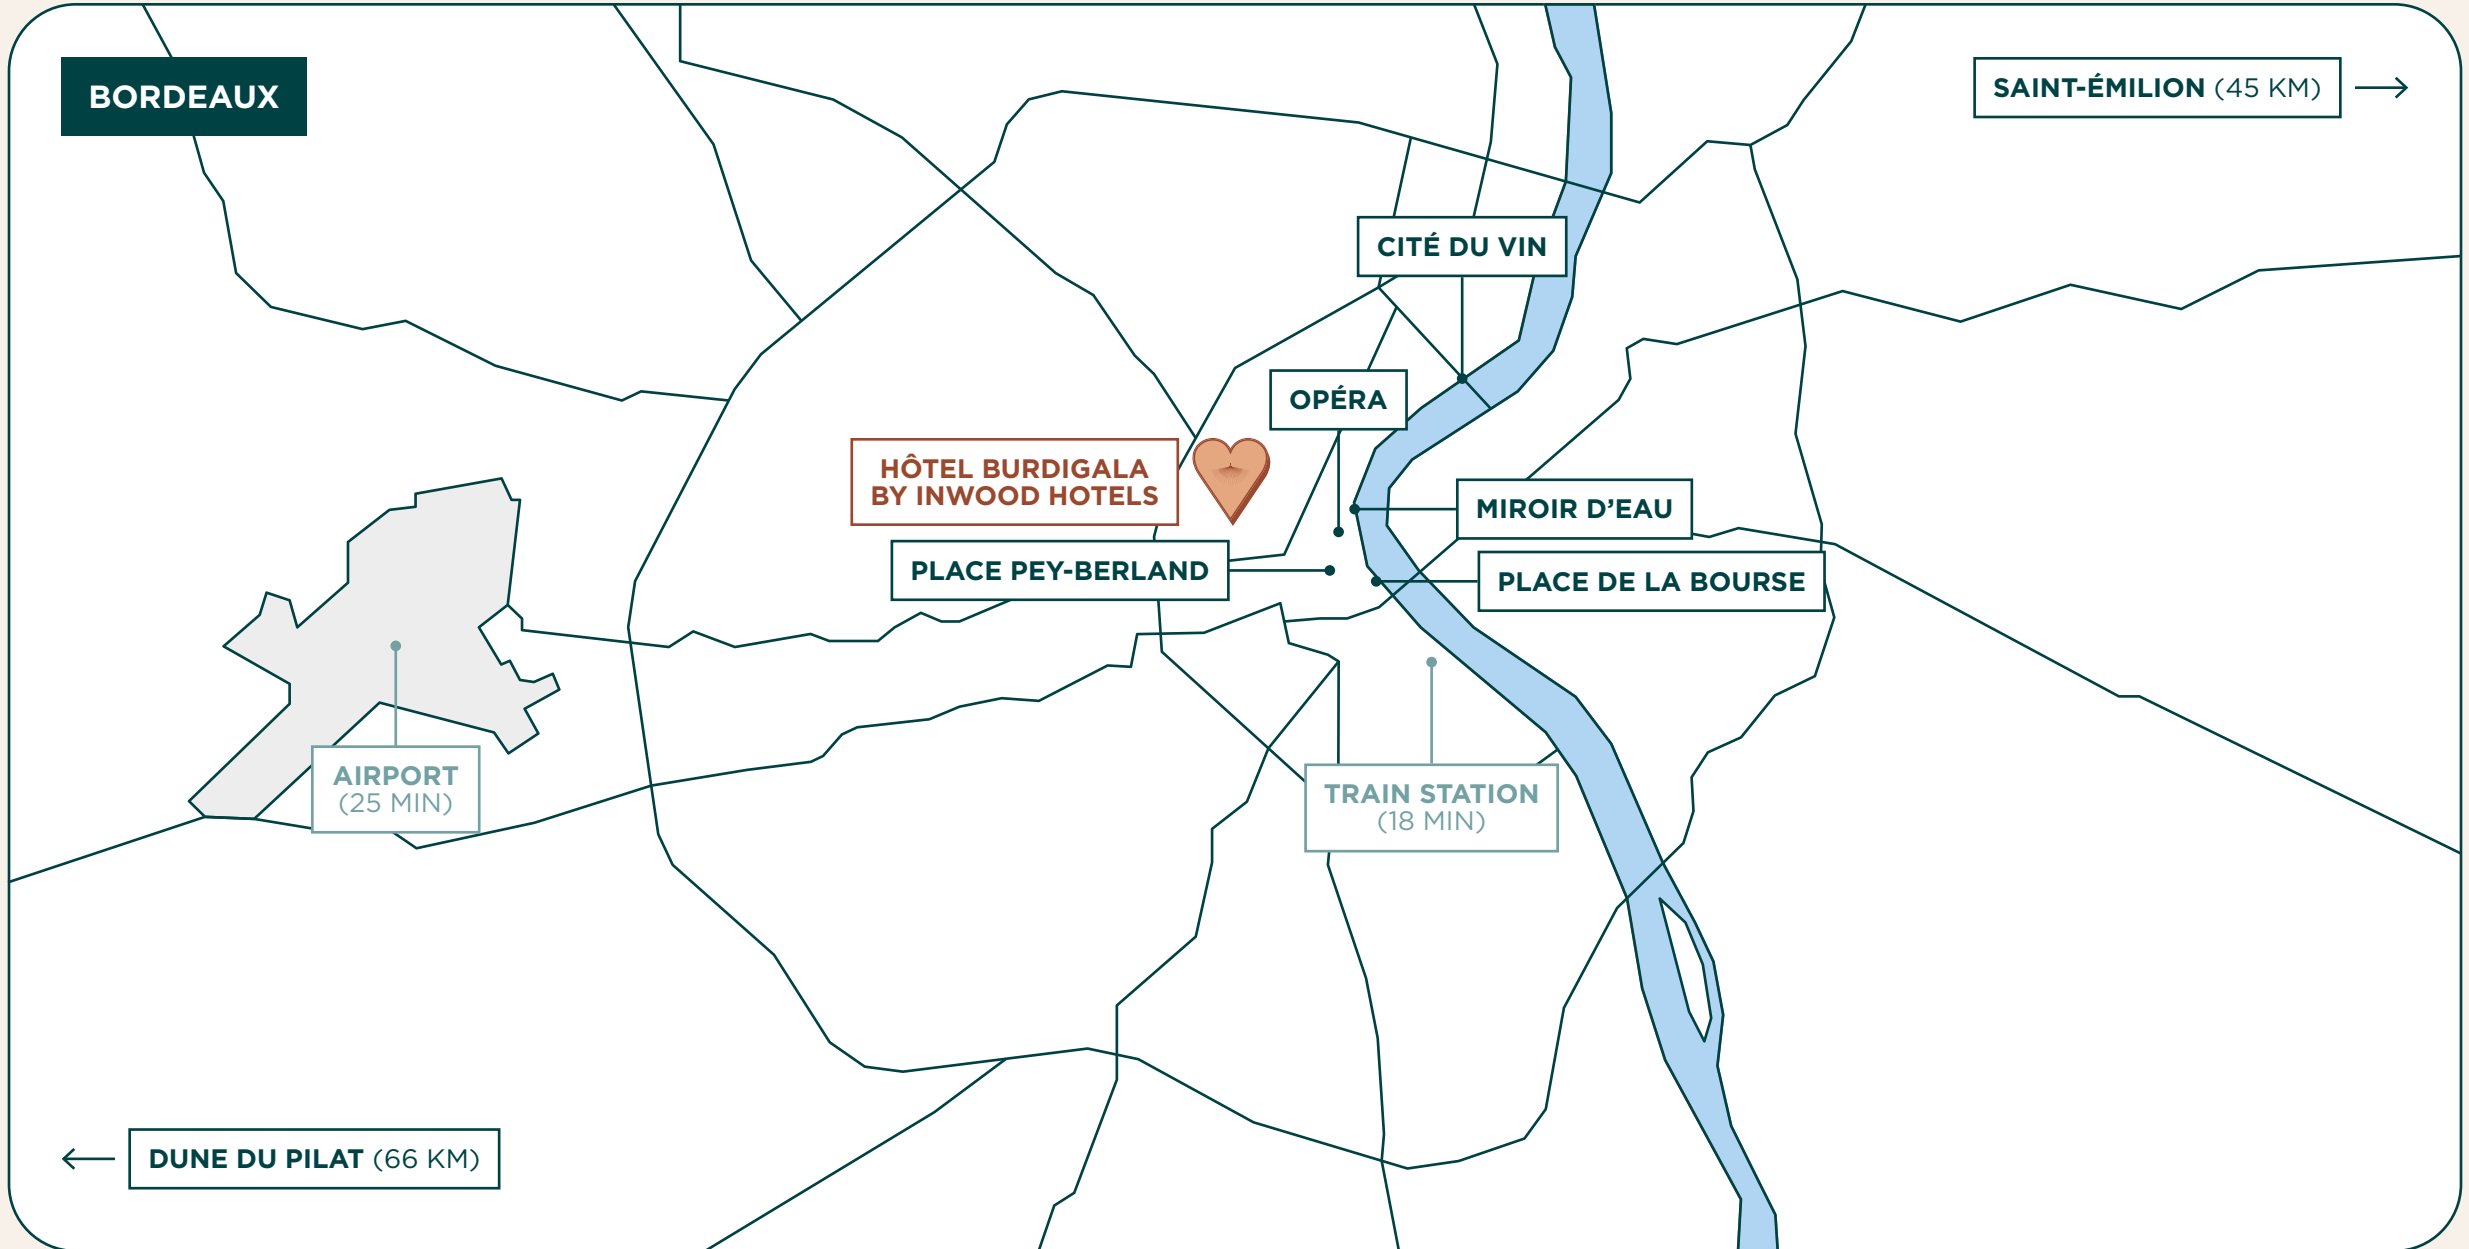

## HOTEL'S LOCATION

### CAP D'ANTIBES

---

VILLA MIRAE

# HOTEL'S LOCATION

**BORDEAUX**

**SAINT-ÉMILION (45 KM)** →

**CITÉ DU VIN**

**OPÉRA**

**HÔTEL BURDIGALA  
BY INWOOD HOTELS**

**MIROIR D'EAU**

**PLACE PEY-BERLAND**

**PLACE DE LA BOURSE**

**AIRPORT  
(25 MIN)**

**TRAIN STATION  
(18 MIN)**

← **DUNE DU PILAT (66 KM)**