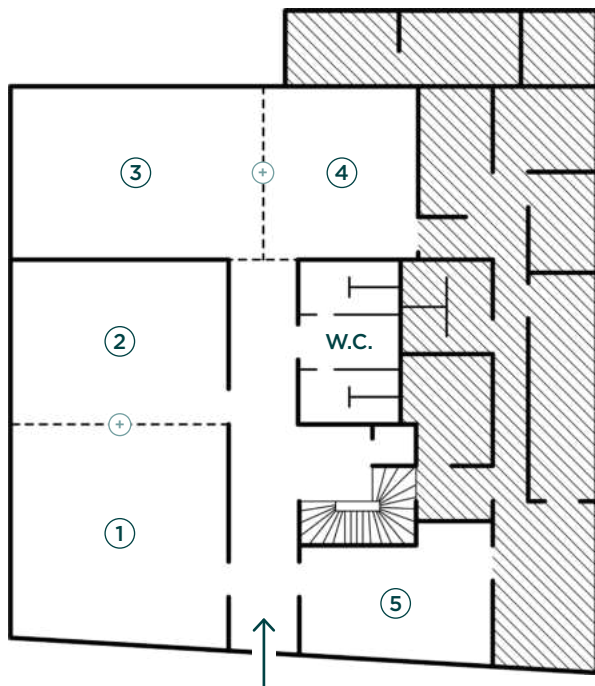

Available in our work spaces:

Free wifi

Big screen

Video conférence

Digital paperboard

L'ATELIER DU BURDIGALA

GROUND FLOOR

- ①
Atelier Mériadeck
80 m²
- ②
Atelier Saint-Seurin
56 m²
- ③
Atelier Intendance
71,90 m²
- ④
Atelier Tourny
50 m²
- ⑤
Atelier Chartrons
40 m²

1st FLOOR

- ⑥
Billy Bar (soon)
110 m²
- ⑦
Billy Bar's terrace
80 m²
- ⑧
Atelier Quinconces
80 m²
- ⑨
Atelier's terrace
55 m²
- ⑩
Atelier Grands-Hommes
68,40 m²

L'ATELIER DU BURDIGALA

	m ²	(m)	☀	Capacity					
				🗺	📺	📊	📺	👥	🍷
Atelier Meriadeck	80	3,10	Yes	60	20	32	26	30	-
Atelier Saint-Seurin	56	3,10	No	41	16	16	20	24	-
Ateliers Meriadeck + Saint-Seurin	136	3,10	Yes	115	39	64	46	48	-
Atelier Intendance	72	3,10	No	52	20	24	25	30	-
Atelier Tourny	50	3,10	Yes	28	14	14	18	18	-
Ateliers Tourny + Intendance	122	3,10	No	100	40	50	44	56	-
Atelier Chartons	40	3,10	Yes	30	14	12	16	15	-
Atelier Grands-Hommes	68	3,10	Yes	58	20	28	22	25	45
Atelier Quinconces	74	3,10	Yes	62	20	26	24	25	50