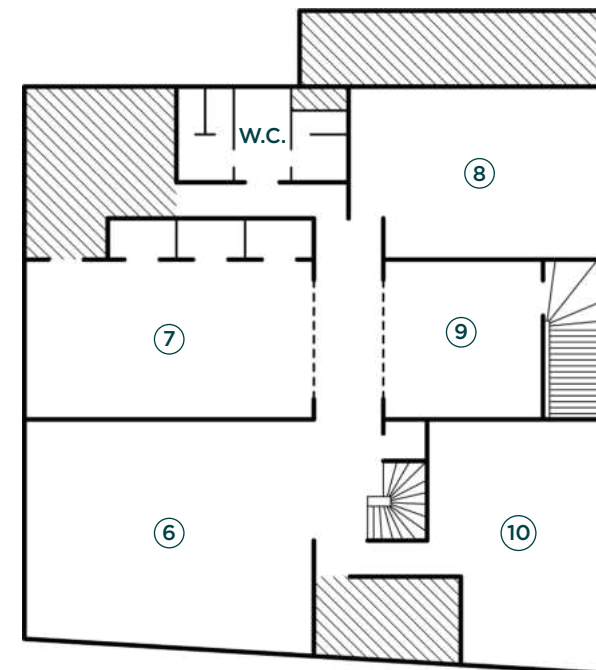

Available in our work spaces:

Free wifi

Big screen

Video conférence

Digital paperboard

L'ATELIER DU BURDIGALA

GROUND FLOOR

- ①
Atelier Mériadeck
80 m²
- ②
Atelier Saint-Seurin
56 m²
- ③
Atelier Intendance
71,90 m²
- ④
Atelier Tourny
50 m²
- ⑤
Atelier Chartrons
40 m²

1st FLOOR

- ⑥
Billy Bar (soon)
110 m²
- ⑦
Billy Bar's terrace
80 m²
- ⑧
Atelier Quinconces
80 m²
- ⑨
Atelier's terrace
55 m²
- ⑩
Atelier Grands-Hommes
68,40 m²

L'ATELIER DU BURDIGALA

	m ²	(m)	☀	Capacity					
				🗺	📺	📊	📺	👥	🍷
Atelier Meriadeck	80	3,10	Yes	60	20	32	26	30	-
Atelier Saint-Seurin	56	3,10	No	41	16	16	20	24	-
Ateliers Meriadeck + Saint-Seurin	136	3,10	Yes	115	39	64	46	48	-
Atelier Intendance	72	3,10	No	52	20	24	25	30	-
Atelier Tourny	50	3,10	Yes	28	14	14	18	18	-
Ateliers Tourny + Intendance	122	3,10	No	100	40	50	44	56	-
Atelier Chartons	40	3,10	Yes	30	14	12	16	15	-
Atelier Grands-Hommes	68	3,10	Yes	58	20	28	22	25	45
Atelier Quinconces	74	3,10	Yes	62	20	26	24	25	50